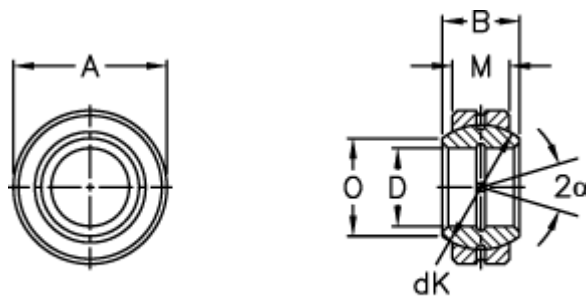

Varenummer: 03501030
Beskrivelse: Fluro Ledleje GE 30E-2RS

Mål

Str. 6–12 uden smørerille

A	= 47 0 -0,011	Statisk belastning C ₀ (kN) = 310
B	= 22	Vægt = 140
D	= 30 0 -0,010	
dK	= 40.7	
Dynamisk belastning C (kN)	= 62	
Kipvinkel	= 6	
M	= 18	
O	= 34.2	